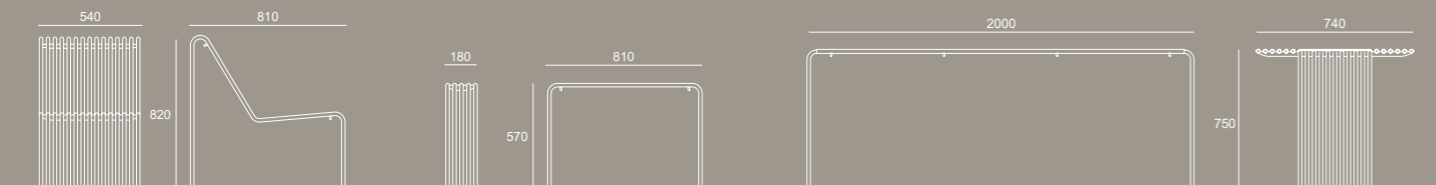

CUBO-CUBE PANCA PIANA - FLAT BENCH PANCA PIANA CONCAVA O CONVESSA - FLAT BENCH CONCAVE OR CONVEX

PANCA CON SCHIENALE - SEAT WITH BACKREST PANCA CON SCHIENALE CONCAVA - CONCAVE SEAT WITH BACKREST

PANCA CON SCHIENALE CONVESSA - CONVEX SEAT WITH BACKREST CHAISE LONGUE

SEDUTA DIVANO - SOFA SEAT BRACCIOLO DIVANO - SOFA ARM TAVOLO - TABLE

CESTINO SINGOLO POST MOUNTED SINGLE LITTER BIN CESTINO DOPPIO POST MOUNTED DOUBLE LITTER BIN CESTINO TRIPLO POST MOUNTED TRIPLE LITTER BIN

CESTONE LIGHT LITTER BIN CESTONE LITTER BIN CESTONE CON COPERCHIO LITTER BIN WITH LID BARBECUE

ZEROQUINDICI.015

Design Basaglia + Rota Nodari

Design senza tempo che abbellisce qualsiasi ambiente. Semplicità ed eleganza in una collezione nata per celebrare l'Expo di Milano del 2015. Zeroquindici.015 si distingue per l'utilizzo di un semplice tubo tondo in metallo che, diversamente calandrato e accoppiato, assume molteplici forme, permettendo infinite composizioni sia classiche che non convenzionali.

Characteristics:

Caratteristiche:

- struttura in tubi piegati di 18 mm
- struttura in acciaio verniciato in polveri poliesteri e zincato a caldo
- struttura in acciaio inox
- predisposta per fissaggio a terra con tasselli