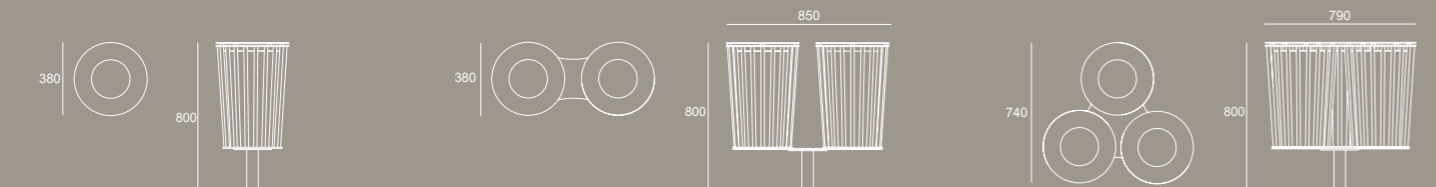

CUBO-CUBE PANCA PIANA - FLAT BENCH PANCA PIANA CONCAVA O CONVESSA - FLAT BENCH CONCAVE OR CONVEX

PANCA CON SCHIENALE - SEAT WITH BACKREST PANCA CON SCHIENALE CONCAVA - CONCAVE SEAT WITH BACKREST

PANCA CON SCHIENALE CONVESSA - CONVEX SEAT WITH BACKREST CHAISE LONGUE

SEDUTA DIVANO - SOFA SEAT BRACCIOLO DIVANO - SOFA ARM TAVOLO - TABLE

CESTINO SINGOLO POST MOUNTED SINGLE LITTER BIN CESTINO DOPPIO POST MOUNTED DOUBLE LITTER BIN CESTINO TRIPLO POST MOUNTED TRIPLE LITTER BIN

CESTONE LIGHT LITTER BIN CESTONE LITTER BIN CESTONE CON COPERCHIO LITTER BIN WITH LID BARBECUE

ZEROQUINDICI.015

Design Basaglia + Rota Nodari

Design senza tempo che abbellisce qualsiasi ambiente. Semplicità ed eleganza in una collezione nata per celebrare l'Expo di Milano del 2015. Zeroquindici.015 si distingue per l'utilizzo di un semplice tubo tondo in metallo che, diversamente calandrato e accoppiato, assume molteplici forme, permettendo infinite composizioni sia classiche che non convenzionali.