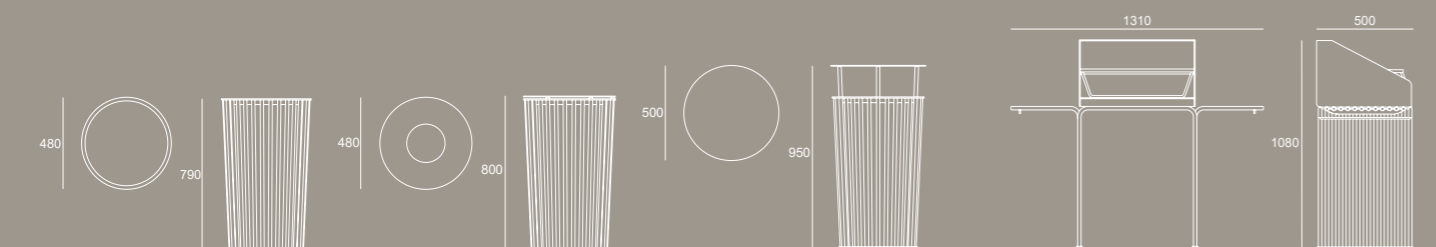

CUBO-CUBE PANCA PIANA - FLAT BENCH PANCA PIANA CONCAVA O CONVESSA - FLAT BENCH CONCAVE OR CONVEX

PANCA CON SCHIENALE - SEAT WITH BACKREST PANCA CON SCHIENALE CONCAVA - CONCAVE SEAT WITH BACKREST

PANCA CON SCHIENALE CONVESSA - CONVEX SEAT WITH BACKREST CHAISE LONGUE

SEDUTA DIVANO - SOFA SEAT BRACCIOLO DIVANO - SOFA ARM TAVOLO - TABLE

CESTINO SINGOLO POST MOUNTED SINGLE LITTER BIN CESTINO DOPPIO POST MOUNTED DOUBLE LITTER BIN CESTINO TRIPLO POST MOUNTED TRIPLE LITTER BIN

CESTONE LIGHT LITTER BIN CESTONE LITTER BIN CESTONE CON COPERCHIO LITTER BIN WITH LID BARBECUE

ZEROQUINDICI.015

Design Basaglia + Rota Nodari

Design senza tempo che abbellisce qualsiasi ambiente. Semplicità ed eleganza in una collezione nata per celebrare l'Expo di Milano del 2015. Zeroquindici.015 si distingue per l'utilizzo di un semplice tubo tondo in metallo che, diversamente calandrato e accoppiato, assume molteplici forme, permettendo infinite composizioni sia classiche che non convenzionali.

Characteristics:

Caratteristiche:

- struttura in tubi piegati di 18 mm
- struttura in acciaio verniciato in polveri poliesteri e zincato a caldo
- struttura in acciaio inox
- predisposta per fissaggio a terra con tasselli