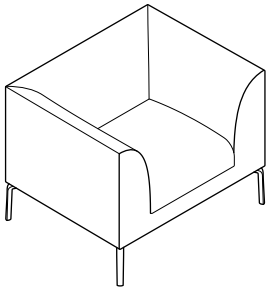

Un señal distintivo: la forma del apoyabrazos es el filo conductor de toda la colección.

Pouf
Ottoman

PM09F

**DISPONIBILE
CON PIEDINI IN LEGNO**
AVAILABLE
WITH WOODEN GLIDES

**ATRBB
TAVOLINO ROTANTE**
PIVOTING SIDE TABLE

AS2DB

AS1MB

L: 700
P: 600
HT: 700
HS: 410
HB: 590

AS2MB

L: 1200
P: 600
HT: 700
HS: 410
HB: 590

AS10B

L: 840
P: 680
HT: 680
HS: 430
HB: 680

AS20B

L: 1450
P: 680
HT: 680
HS: 430
HB: 680

AS30B

L: 2030
P: 680
HT: 680
HS: 430
HB: 680

AS1DB + ATR

L: 965
P: 800
HT: 670
HS: 390
HB: 670
Ø: 320

AS1SB + ATR

L: 965
P: 800
HT: 670
HS: 390
HB: 670
Ø: 320

AS2DB + ATR