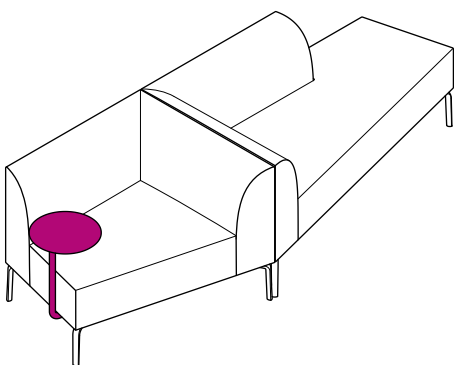

ESEMPI DI CONFIGURAZIONE SET UP EXAMPLES

N. 2 AS1DL

L: 1600
P: 800
HT: 670
HS: 390
HB: 670

AS1DL + AS2DL + ATR

L: 1600
P: 1300
HT: 670
HS: 390
HB: 670
Ø: 320

FINITURE TAVOLINI TABLES FINISHES

RAL 9016
Laminato HPL
HPL laminate

RAL 7024
Laminato HPL
HPL laminate

RAL 9016
Alluminio
Aluminium

Alluminio lucido
Polished
Aluminium

AS1SL + AS2DL + ATR

L: 2100
P: 965
HT: 670
HS: 390
HB: 670
Ø: 320

N. 4 AS1DB

L: 1555
P: 1555
HT: 670
HS: 390
HB: 670