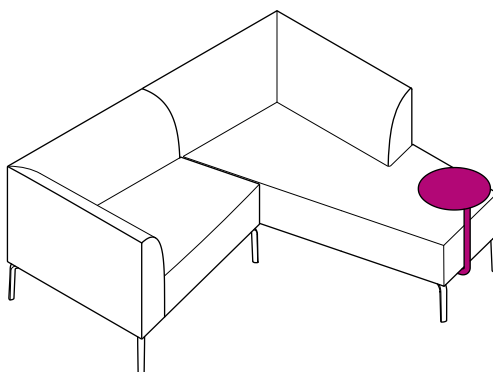

ESEMPI DI CONFIGURAZIONE SET UP EXAMPLES

N. 2 AS1DL

L: 1600
P: 800
HT: 670
HS: 390
HB: 670

AS1DL + AS2DL + ATR

L: 1600
P: 1300
HT: 670
HS: 390
HB: 670
Ø: 320

FINITURE TAVOLINI TABLES FINISHES

RAL 9016
Laminato HPL
HPL laminate