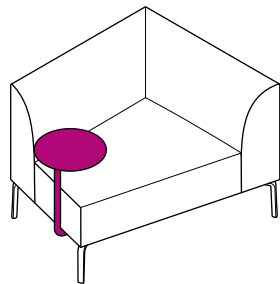

AS2DB

AS1MB

L: 700
P: 600
HT: 700
HS: 410
HB: 590

AS2MB

L: 1200
P: 600
HT: 700
HS: 410
HB: 590

AS10B

L: 840
P: 680
HT: 680
HS: 430
HB: 680

AS20B

L: 1450
P: 680
HT: 680
HS: 430
HB: 680

AS30B

L: 2030
P: 680
HT: 680
HS: 430
HB: 680

AS1DB + ATR

L: 965
P: 800
HT: 670
HS: 390
HB: 670
Ø: 320

AS1SB + ATR

L: 965
P: 800
HT: 670
HS: 390
HB: 670
Ø: 320

AS2DB + ATR

L: 1450
P: 800
HT: 670
HS: 390
HB: 670
Ø: 320

AS2SB + ATR

L: 1450
P: 800
HT: 670
HS: 390
HB: 670
Ø: 320

POUF OTTOMAN

PM06F

Ø: 600
HT: 410

PM09F

Ø: 900
HT: 410