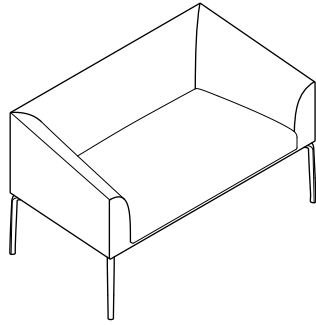

Un señal distintivo: la forma del apoyabrazos es el filo conductor de toda la colección.

Pouf
Ottoman

PM09F

**DISPONIBILE
CON PIEDINI IN LEGNO**
AVAILABLE
WITH WOODEN GLIDES

**ATRBB
TAVOLINO ROTANTE**
PIVOTING SIDE TABLE

AS2DB

AS1MB

L: 700
P: 600
HT: 700
HS: 410
HB: 590

AS2MB

L: 1200
P: 600
HT: 700
HS: 410
HB: 590

AS10B

L: 840
P: 680
HT: 680
HS: 430
HB: 680

AS20B

L: 1450
P: 680
HT: 680
HS: 430
HB: 680

AS30B

L: 2030
P: 680
HT: 680
HS: 430
HB: 680

AS1DB + ATR

L: 965
P: 800
HT: 670
HS: 390
HB: 670
Ø: 320

AS1SB + ATR

L: 965
P: 800
HT: 670
HS: 390
HB: 670
Ø: 320

AS2DB + ATR