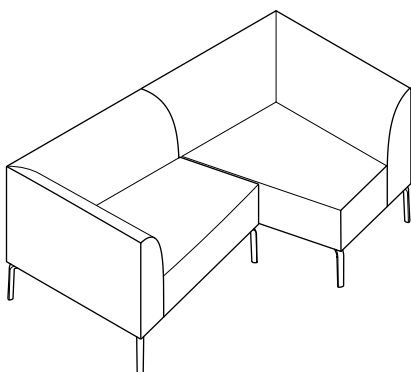

ESEMPI DI CONFIGURAZIONE SET UP EXAMPLES

N. 2 AS1DL

L: 1600
P: 800
HT: 670
HS: 390
HB: 670

AS1DL + AS2DL + ATR

L: 1600
P: 1300
HT: 670
HS: 390
HB: 670
Ø: 320

FINITURE TAVOLINI TABLES FINISHES

RAL 9016
Laminato HPL
HPL laminate