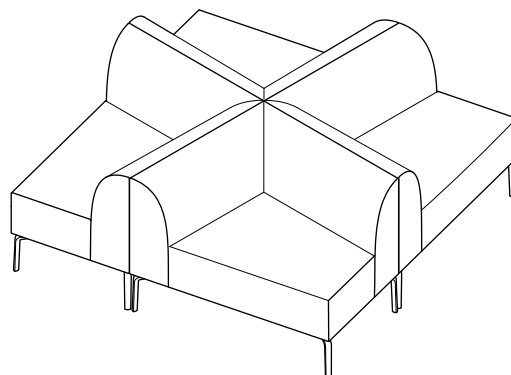

ESEMPI DI CONFIGURAZIONE SET UP EXAMPLES

N. 2 AS1DL

L: 1600
P: 800
HT: 670
HS: 390
HB: 670

AS1DL + AS2DL + ATR

L: 1600
P: 1300
HT: 670
HS: 390
HB: 670
Ø: 320

FINITURE TAVOLINI TABLES FINISHES

RAL 9016
Laminato HPL
HPL laminate

RAL 7024
Laminato HPL
HPL laminate

RAL 9016
Alluminio
Aluminium

Alluminio lucido
Polished
Aluminium

AS1SL + AS2DL + ATR

L: 2100
P: 965
HT: 670
HS: 390
HB: 670
Ø: 320

N. 4 AS1DB

L: 1555
P: 1555
HT: 670
HS: 390
HB: 670