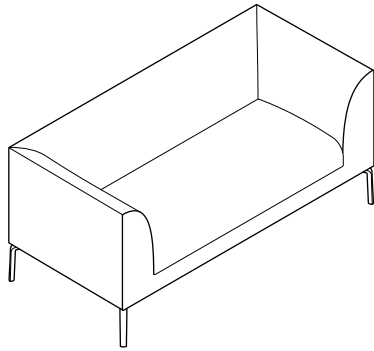

Un señal distintivo: la forma del apoyabrazos es el filo conductor de toda la colección.

Pouf
Ottoman

PM09F

**DISPONIBILE
CON PIEDINI IN LEGNO**
AVAILABLE
WITH WOODEN GLIDES

**ATRBB
TAVOLINO ROTANTE**
PIVOTING SIDE TABLE

AS2DB

AS1MB

L: 700
P: 600
HT: 700
HS: 410
HB: 590

AS2MB

L: 1200
P: 600
HT: 700
HS: 410
HB: 590

AS10B

L: 840
P: 680
HT: 680
HS: 430
HB: 680

AS20B

L: 1450
P: 680
HT: 680
HS: 430
HB: 680

AS30B

L: 2030
P: 680
HT: 680
HS: 430
HB: 680

AS1DB + ATR

L: 965
P: 800
HT: 670
HS: 390
HB: 670
Ø: 320

AS1SB + ATR

L: 965
P: 800
HT: 670
HS: 390
HB: 670
Ø: 320

AS2DB + ATR