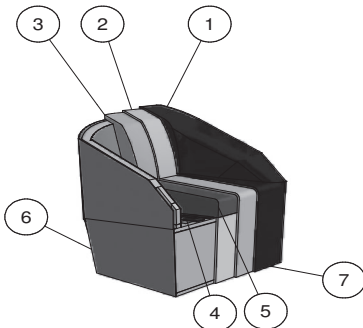

Aufpreis

flammhemmende
Grundpolsterung

- 1: Bezug: Stoff bzw. Leder
- 2: Feinpolsterung: weiche Polstervliesmatte unter dem Bezug
- 3: Lehne: hochwertiger Polyätherschaum
- 4: Unterfederung: Gurtenunterfederung
- 5: Sitz: Sitzqualitäten (siehe oben)
- 6: Untergestell
- 7: Füße

Modell mit folgenden Füßen erhältlich:

K 19
Kunststoff

Gestell:

Hartholz, Weichholz, Sperrholzplatten

Sitz:

Gurtenunterfederung, hochwertiger Polyätherschaum
und weiche Polstervliesmatte

Lehne:

hochwertiger Polyätherschaum und weiche Polstervliesmatte

Gesamthöhe: 85 cm

Gesamtbreite: 74 cm

Gesamttiefe: 74 cm

Sitzhöhe: 49 cm

Sitztiefe: 49 cm