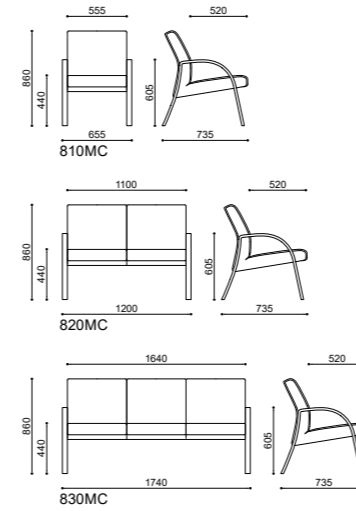

810MC

820MC

830MC

**Sedute per l'attesa. Poltrona e divanetto a due e tre posti, imbottitura integrale.**

Waiting room chairs. Arm chair, love seat and 3-seat sofa, fully padded.

Chaises de salle d'attente. Fauteuil, canapé 2 et 3 places, entièrement garnis.

# OREOTTO

soft seating

**certificazioni - certifications - certifications - certificaciones**

**EN 13761**

**EN 1022**

**EN 1728**

test by CATAS

**dimensioni e varianti - sizes and variants - tailles et variantes - tamaños y variaciones**