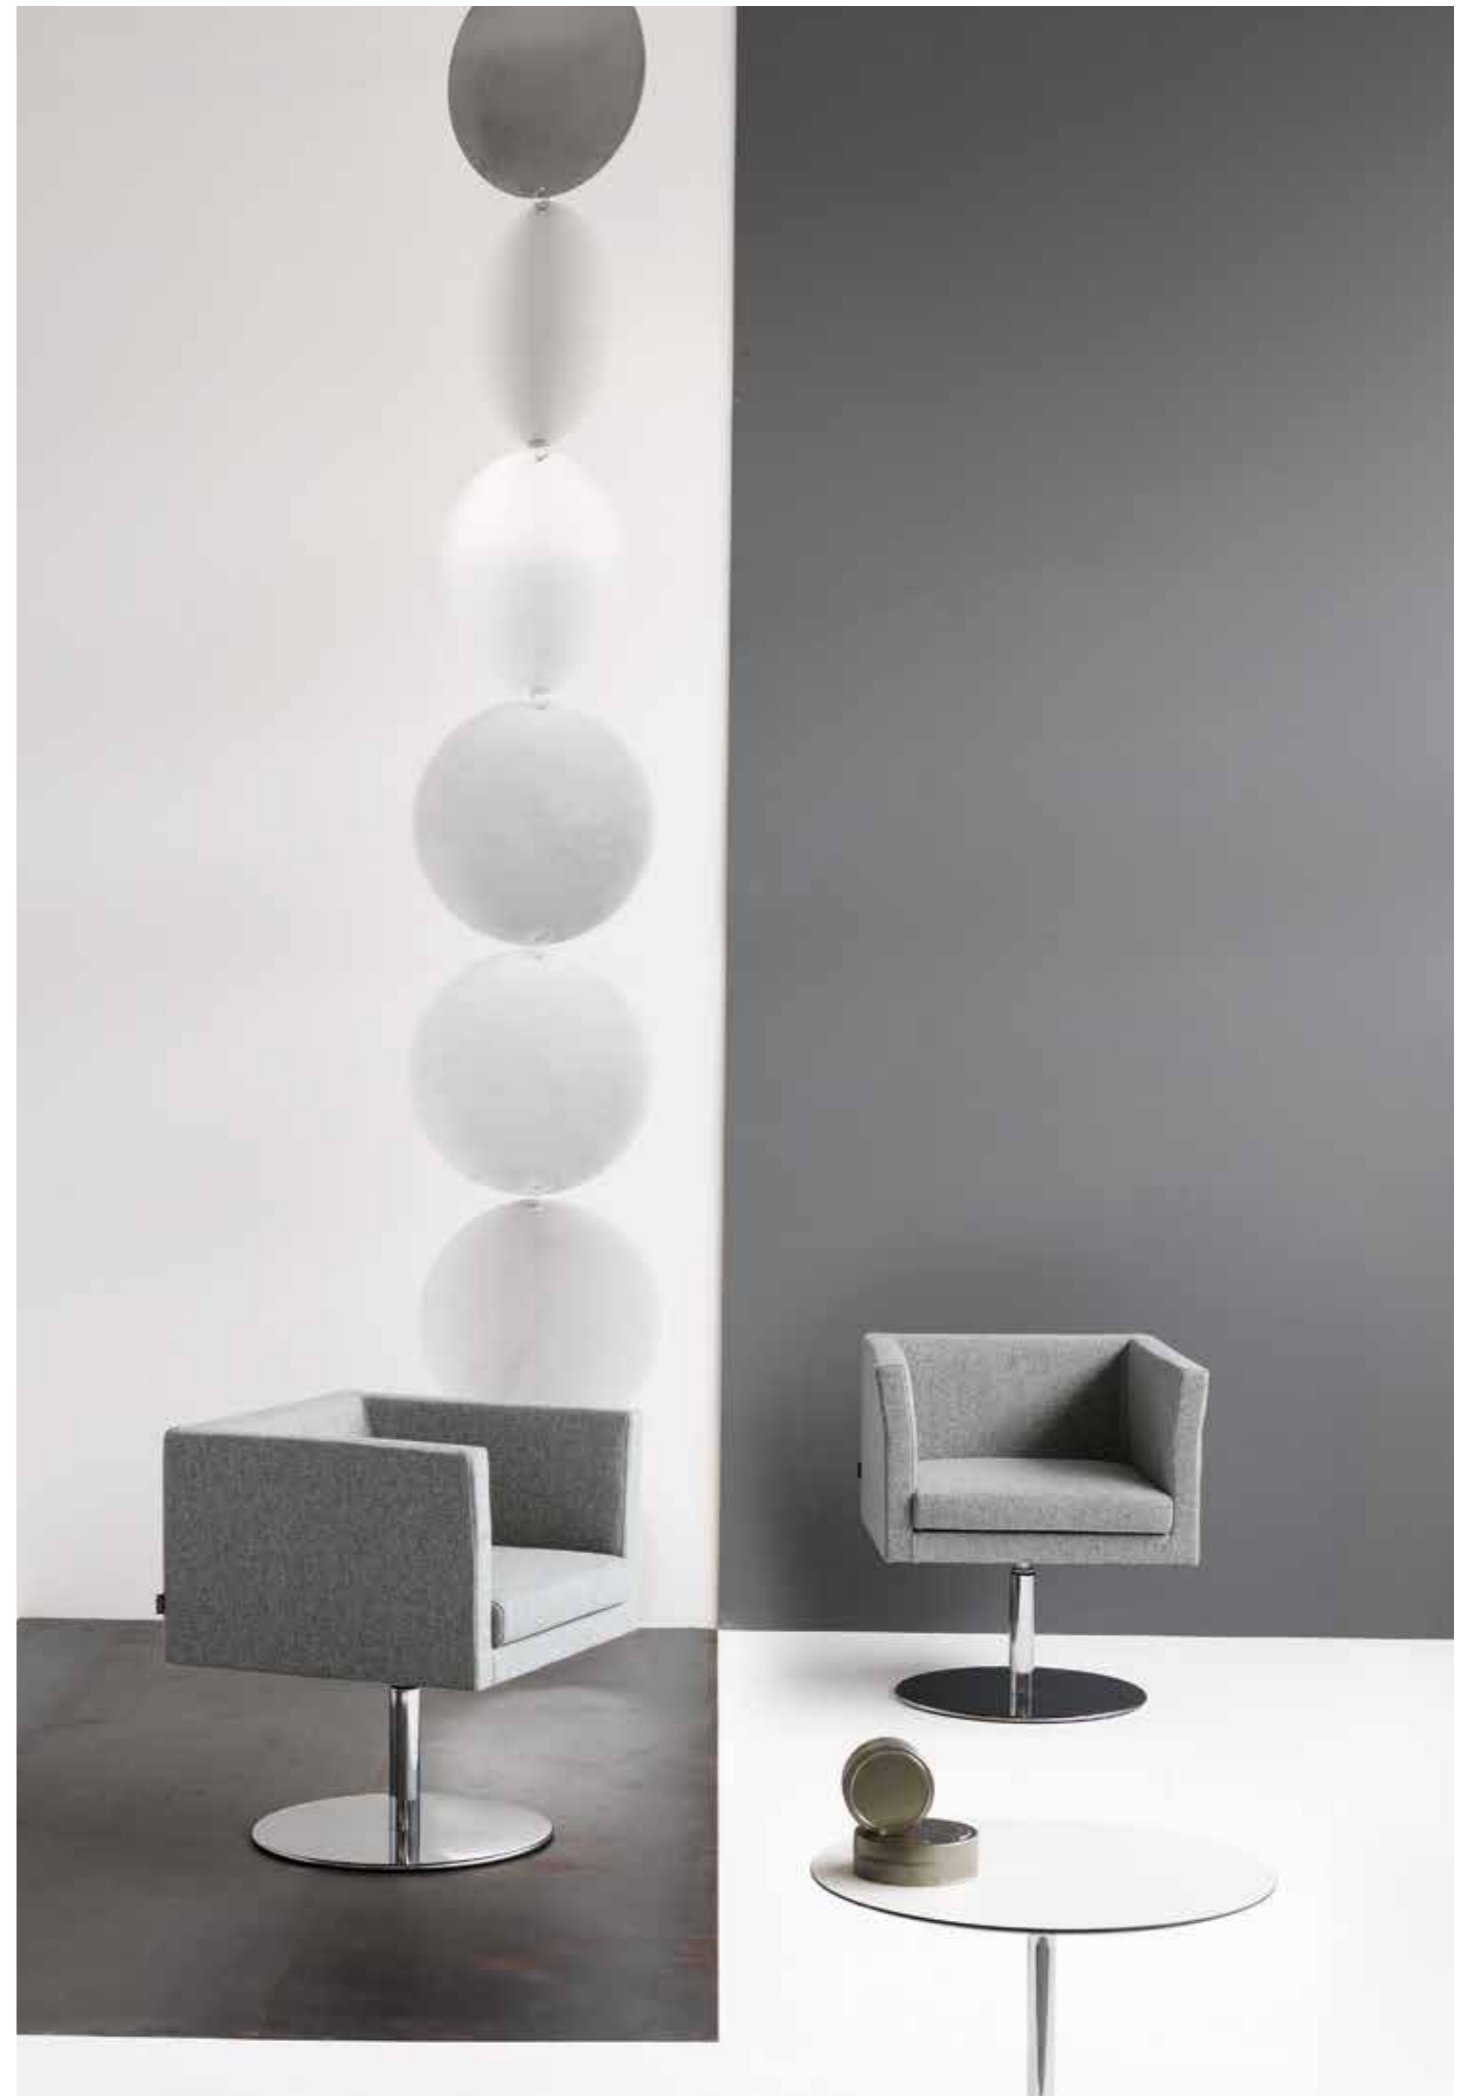

# ENEZIA

 die selection

DUODC

**Seduta per ospiti girevole, interamente imbottita.**  
Fully padded guest swivel chair.  
Chaise pivotante d'accueil, rembourée.  
Silla giratoria de visita, tapizada.

DU04G

DU04K

dotazioni meccaniche - mechanical features - caractéristiques mécaniques - características mecánicas

01  
sedile regolabile in altezza  
height-adjustable seat  
siège ajustable en hauteur  
asiento regulable en altura