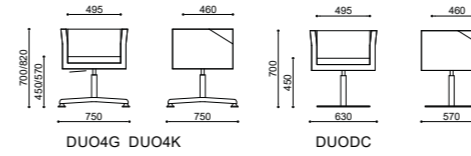

# VENEZIA

certificazioni - certifications - certifications - certificaciones

EN 13761 EN 1022 EN 1728 test by CATAS

dimensioni e varianti - sizes and variants - tailles et variantes - tamaños y variaciones

DU04G

DU04K

dotazioni meccaniche - mechanical features - caractéristiques mécaniques - características mecánicas

01  
sedile regolabile in altezza  
height-adjustable seat  
siège ajustable en hauteur  
asiento regulable en altura