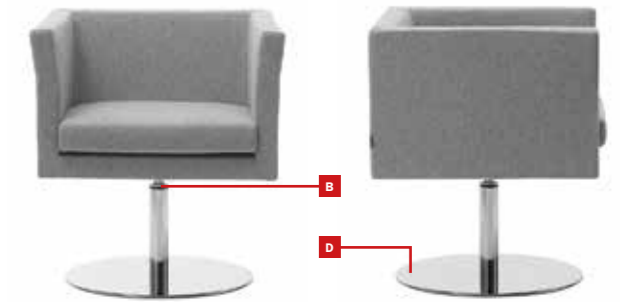

# ENEZIA

 die selection

DUODC

**Seduta per ospiti girevole, interamente imbottita.**  
Fully padded guest swivel chair.  
Chaise pivotante d'accueil, rembourée.  
Silla giratoria de visita, tapizada.

DU04G

DU04K

dotazioni meccaniche - mechanical features - caractéristiques mécaniques - características mecánicas

01  
sedile regolabile in altezza  
height-adjustable seat  
siège ajustable en hauteur  
asiento regulable en altura